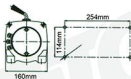

## لوازم تخصصی آفرود و کمپینگ

- \_\_\_\_\_ وینچ
- \_\_\_\_\_ دوربین ورزشی
- \_\_\_\_\_ تجهیزات
- \_\_\_\_\_ روشنایی
- \_\_\_\_\_ استورکل
- \_\_\_\_\_ کمپینگ

<b>Rated Line Pull</b>	9500LB(4310kg) single-line
<b>Motor</b>	5.5hp/4kw 12V, Series Wound
<b>Gear Train</b>	3-stage planetary
<b>Gear Reduction Ratio</b>	265:1
<b>Clutch</b>	turn 180°
<b>Cable</b>	ϕ3/8"×92" (ϕ9.5mm×26m)
<b>Drum Size</b>	ϕ2.51"×8.82" (ϕ64mm×224mm)
<b>Overall Dimensions</b>	(L×W×H)21.5"×8.3"×8.7"(546×160×222mm)
<b>Gross Weight</b>	89lbs(40kg)
<b>Duty Cycle</b>	Intermittently
<b>Fairlead</b>	4-way roller fairlead
<b>Mounting Bolt Pattern</b>	10"×4.5"(254mm x 114.3mm )
<b>Remote Control</b>	Included