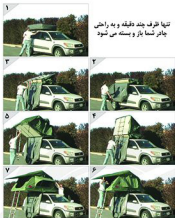

**SNNP**

Nissan Paladin  
دوینز و بیگاب

**SMPN**

Mitsubishi  
Pajero Nh - NJ

تنها ظرف چند دقیقه و به راحتی چادر شما باز و بسته می شود